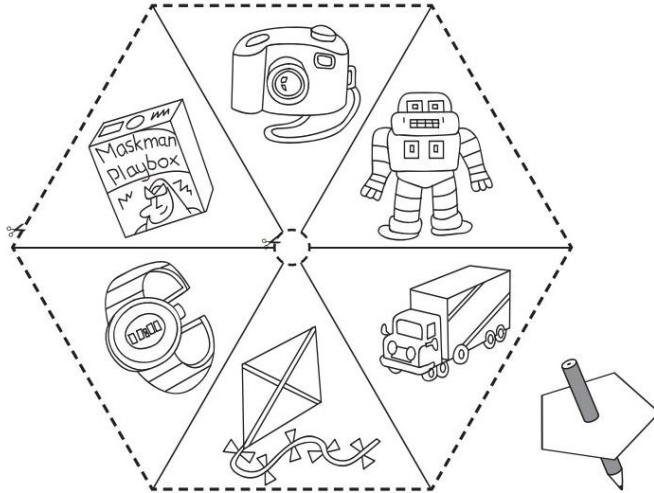

晋江市伟冠双语实验学校星级作业

Class		Name		Date	

a a e c r m   o t r o b   r o r y l

① c a m e r a   ② _____   ③ _____

k e t i   t h c w a

④ _____   ⑤ _____

e c r m p o t u   m g e a

⑥ _____

选做题